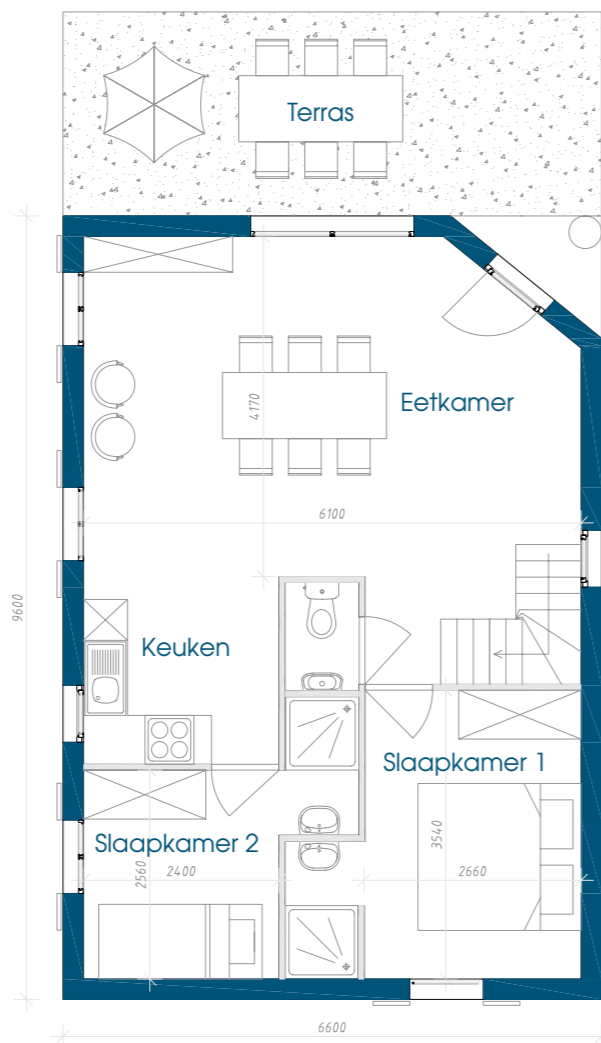

De indeling van de woningen is als volgt :

Gelijkvloers

- Open keuken met eetkamer
- Afzonderlijk toilet
- 2 slaapkamers met elk een eigen douchecel en wastafel
- Buitenterras

Verdiep

- Salon
- Slaapkamer met badkamer
- Afgesloten berging

TYPE A+B

Gelijkvloers

1^e verdieping

LE LAC BLEU

De woningen type A en B zijn rechthoekig en gelijkaardig van indeling. In type A zit de deur in het midden en in type B zit de deur in de hoek. De woningen type C en D zijn vierkant en gelijkaardig van indeling. In type C zit de deur in het midden en in type D zit de deur in de hoek.

LE LAC BLEU

TYPE C+D

Gelijkvloers

1^e verdieping