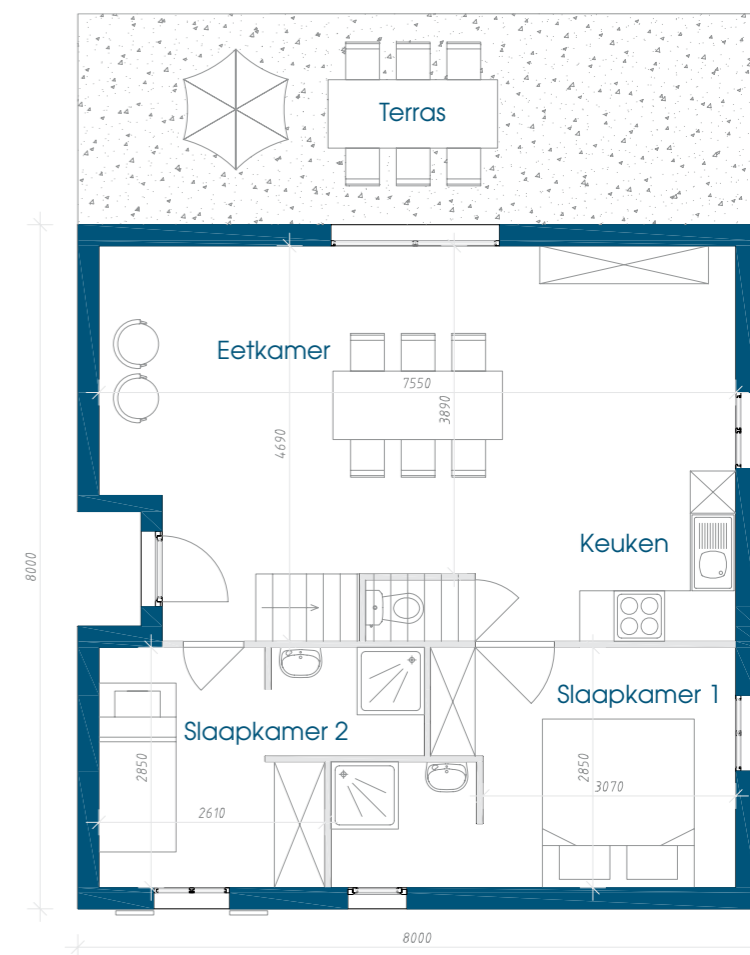

De indeling van de woningen is als volgt :

Gelijkvloers

- Open keuken met eetkamer
- Afzonderlijk toilet
- 2 slaapkamers met elk een eigen douchecel en wastafel
- Buitenterras

Verdiep

- Salon
- Slaapkamer met badkamer
- Afgesloten berging

TYPE A+B

Gelijkvloers

1^e verdieping

LE LAC BLEU

De woningen type A en B zijn rechthoekig en gelijkaardig van indeling. In type A zit de deur in het midden en in type B zit de deur in de hoek. De woningen type C en D zijn vierkant en gelijkaardig van indeling. In type C zit de deur in het midden en in type D zit de deur in de hoek.

LE LAC BLEU

TYPE C+D

Gelijkvloers

1^e verdieping