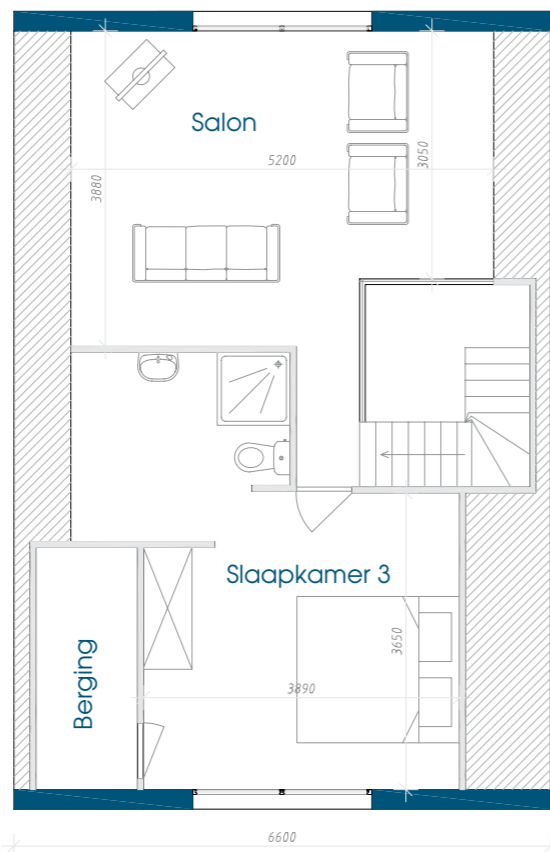

De indeling van de woningen is als volgt :

Gelijkvloers

- Open keuken met eetkamer
- Afzonderlijk toilet
- 2 slaapkamers met elk een eigen douchecel en wastafel
- Buitenterras

Verdiep

- Salon
- Slaapkamer met badkamer
- Afgesloten berging

TYPE A+B

Gelijkvloers

1^e verdieping

LE LAC BLEU

De woningen type A en B zijn rechthoekig en gelijkaardig van indeling. In type A zit de deur in het midden en in type B zit de deur in de hoek. De woningen type C en D zijn vierkant en gelijkaardig van indeling. In type C zit de deur in het midden en in type D zit de deur in de hoek.

LE LAC BLEU

TYPE C+D

Gelijkvloers

1^e verdieping